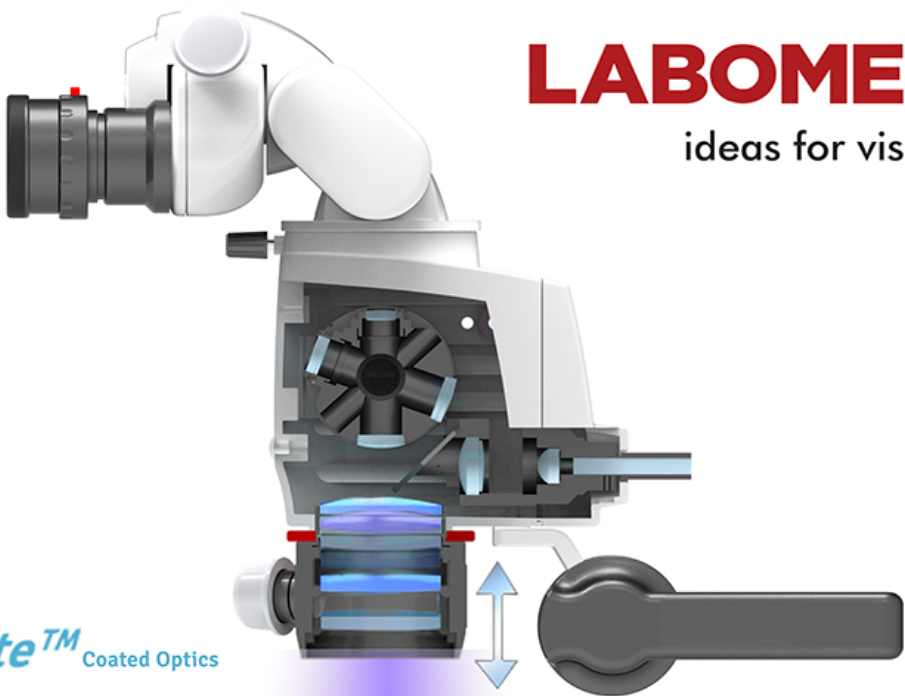

MaxLite™ Coated Optics

F 400 mm / WD 332 mm

F 350 mm / WD 276 mm

F 300 mm / WD 220 mm

**PRIMA DNT**